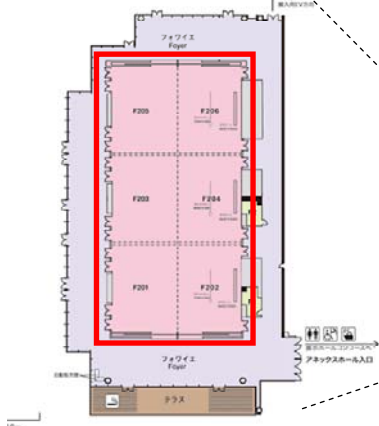

2Fアネックスホール