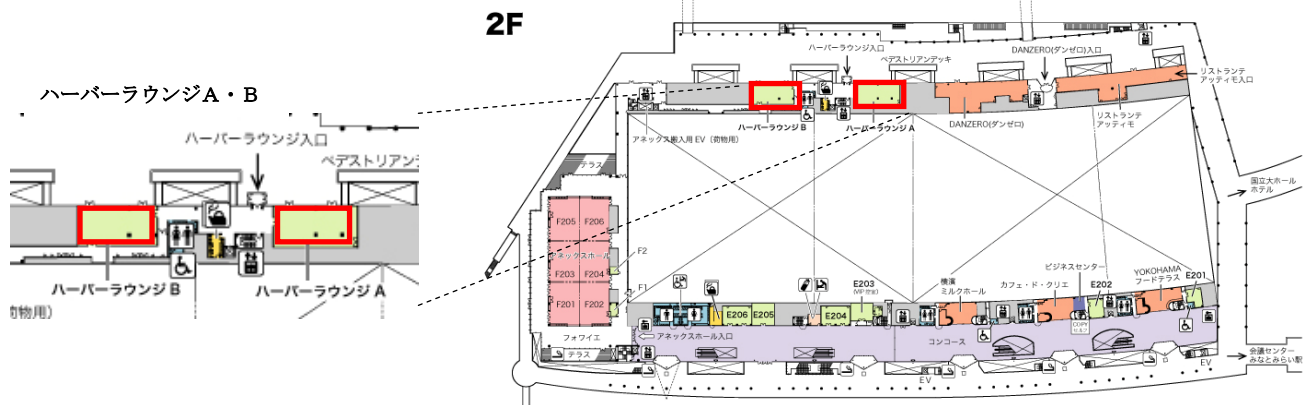

G空間EXPO 開催時期及び開催場所

● 開催時期 平成22年9月19日(日)・20日(月・祝)・21日(火) 3日間

● 開催場所 パシフィコ横浜

住所：横浜市西区みなとみらい1-1-1

アクセス：みなとみらい線 みなとみらい駅より徒歩3分

(展示会場) 展示ホールB・展示ホールC (10,000㎡)

(シンポジウム会場) アネックスホール (1,350㎡ 125人×6室)

・パシフィコ横浜案内図

・展示会・シンポジウム会場

2Fアネックスホール

1F